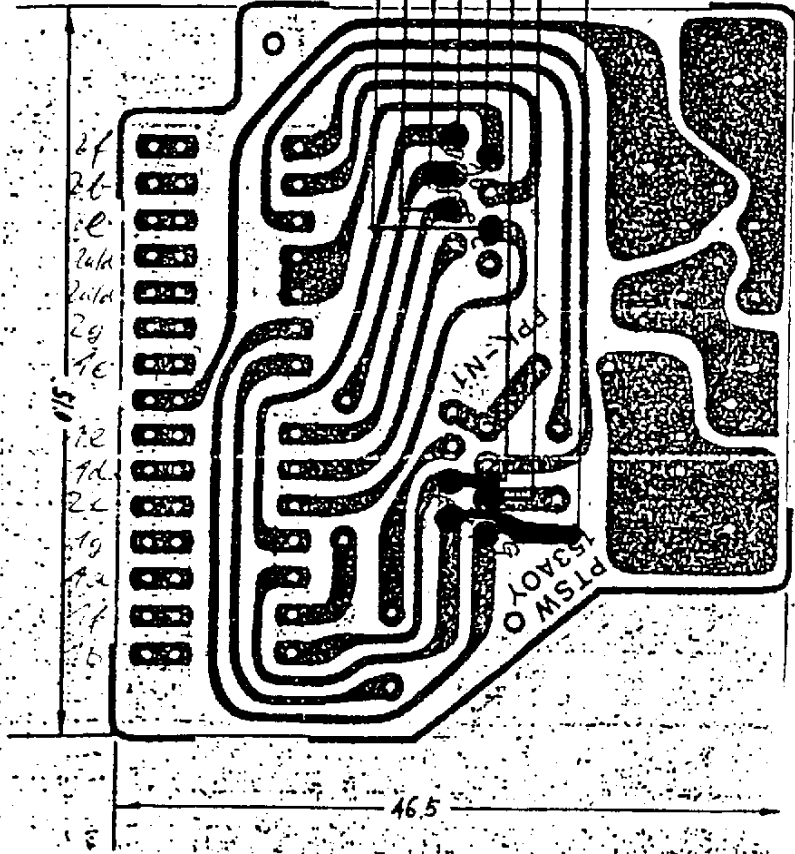

PTSW 153A0Y

2C	D6	blau
4E	D4	gelb
4F	D1	braun
4G	D3	orange
2A	D7	violett
4B	D5	grün
2F	D8	grün
4A	D2	rot
LED Code	Pin Code	Drahtfarbe
		Zur AM 15M-Platte

WIPE 6000 / ALBRECHT 4012
 Kanalschalter-Verbindungs
 Z 201025 Gch