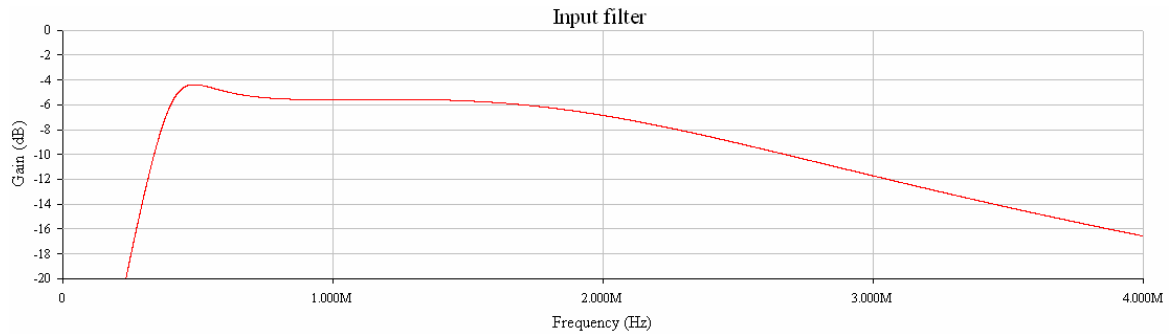

Parameter	Description	Min.	Typ.	Max.	Unit
General					
Receiving band input filter	Option A Option B Option C	0 5.4 13.7	- - -	2.0 11.8 17.6	MHz MHz MHz
Channels		-	4	-	
IF Frequencies	IF 1 IF 2 IF 3	- - -	10.7 455 12	- - -	MHz kHz kHz
Sensitivity		-	10	-	uV
Audio output					
Adjustable output level		0	-	500	mV
Output resistance		-	5	-	kOhm
Audio bandwidth		6	-	18	kHz
Power supply					
DC Supply voltage		15	-	35	V
Current consumption		-	100	-	mA
Dimensions of PCB					
Length		-	148	-	mm
Width		-	100	-	mm